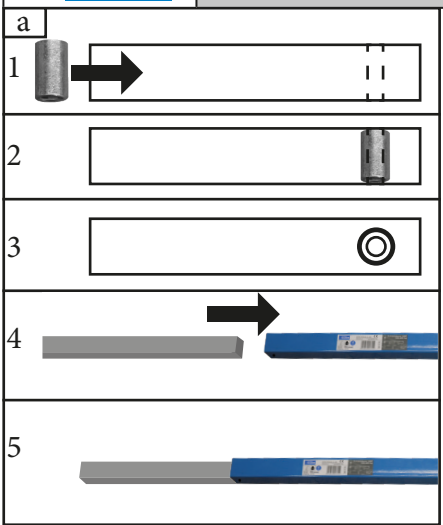

DE **Montage**
GB Assembly
FR Montage
CZ Montáž

#1706 / #1707 / #1708 / #1716 / #55050 / #55051