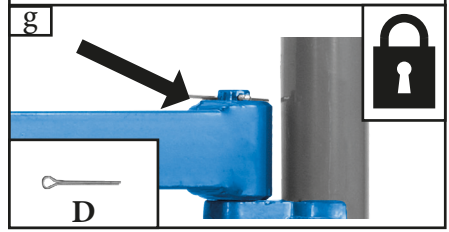

6-7

---

DE **Montage**  
GB Assembly  
FR Montage  
CZ Montáž

#1706 / #1707 / #1708 / #1716 / #55050 / #55051

DE **Montage**  
GB Assembly  
FR Montage  
CZ Montáž

GÜDE GmbH & Co. KG  
Birkichstrasse 6  
74549 Wolpertshausen  
Deutschland  
Tel.: +49-(0)7904/700-0  
Fax.: +49-(0)7904/700-250  
eMail: [info@guede.com](mailto:info@guede.com)