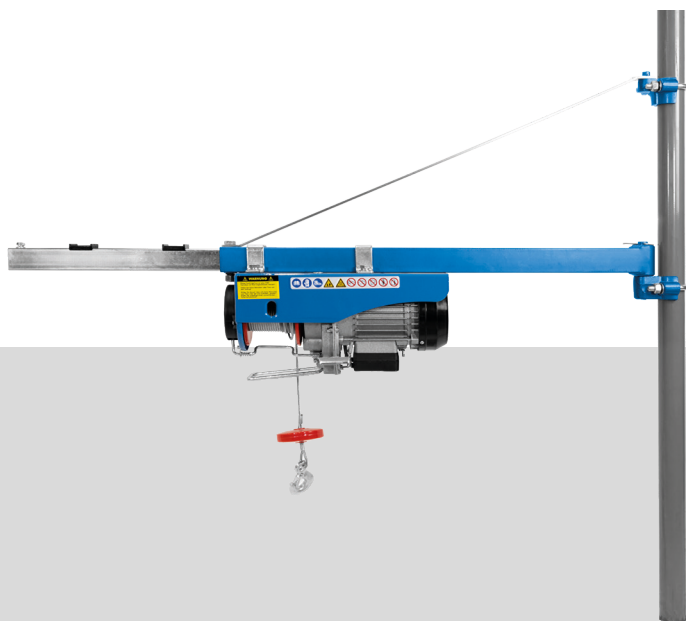

**Originalbetriebsanleitung****Schwenkarm**

<b>EN</b>	Translation of the original instructions	Swinging arm
<b>FR</b>	Traduction du mode d'emploi d'origine	Bras oscillant
<b>IT</b>	Traduzione del Manuale d'Uso originale	Braccio oscillant
<b>NL</b>	Vertaling van de originele gebruiksaanwijzing	Zwenkarm
<b>CZ</b>	Překlad originálního návodu k provozu	Výkyvné rameno
<b>SK</b>	Preklad originálneho návodu na prevádzku	Výkyvné rameno
<b>HU</b>	Az eredeti használati utasítás fordítása	Lengőkar
<b>PL</b>	Tłumaczenie oryginalnej instrukcji obsługi	Ruchome ramię

**Schwenkarm 1200 100 - 600 kg**

01715

GÜDE GmbH & Co. KG  
Birkichstrasse 6  
74549 Wolpertshausen  
Deutschland

**DEUTSCH**

ENGLISH

FRANÇAIS

ITALIANO

NEDERLANDS