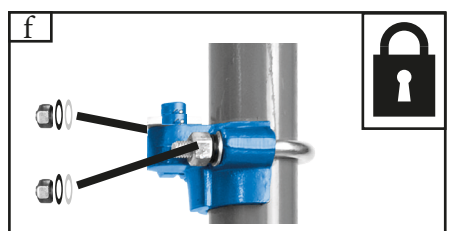

DE **Montage**
GB Assembly
FR Montage
CZ Montáž

#1706 / #1707 / #1708 / #1716 / #55050 / #55051