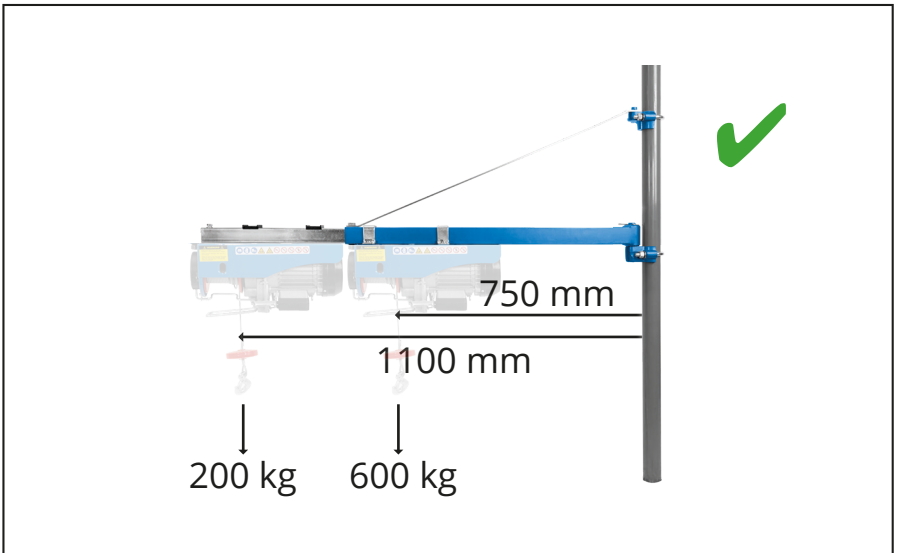

6-7

---

DE **Montage**  
GB Assembly  
FR Montage  
CZ Montáž

#1706 / #1707 / #1708 / #1716 / #55050 / #55051

DE **Montage**  
GB Assembly  
FR Montage  
CZ Montáž

GÜDE GmbH & Co. KG  
Birkichstrasse 6  
74549 Wolpertshausen  
Deutschland  
Tel.: +49-(0)7904/700-0  
Fax.: +49-(0)7904/700-250  
eMail: [info@guede.com](mailto:info@guede.com)