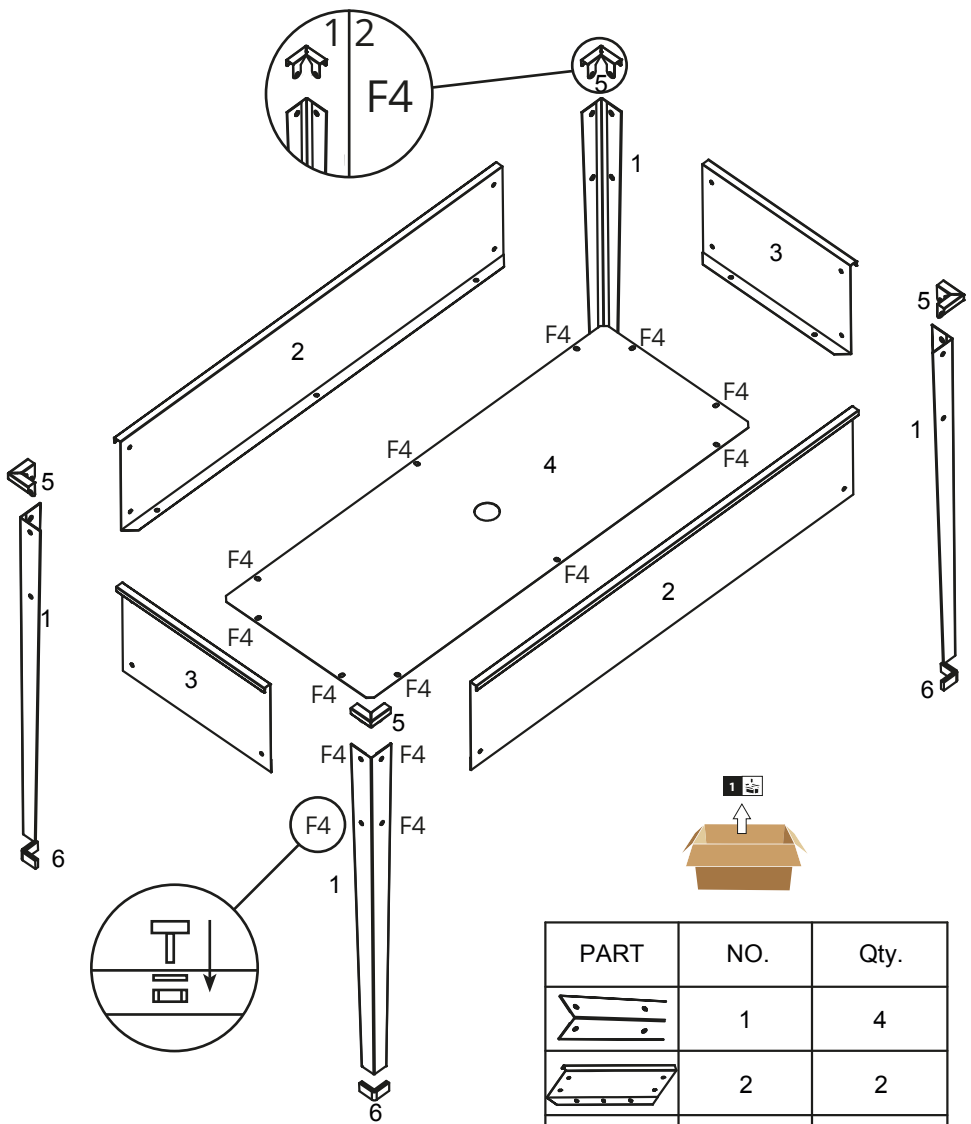

BOSANSKI

Pre puštanja u rad pažljivo pročitajte uputstvo za upotrebu.

PART	NO.	Qty.
	1	4
	2	2
	3	2
	4	1
	5	4
	6	4
	F4	26

GÜDE GmbH & Co. KG
Birkichstrasse 6
74549 Wolpertshausen
Deutschland

Tel.: +49-(0)7904/700-0
Fax.: +49-(0)7904/700-250
eMail: info@guede.com
www.guede.com