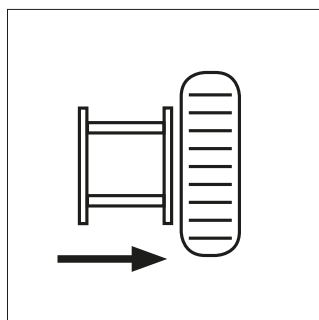

Passend zu: Motoreinachser GME 6,5 PS
(Art.-Nr.: 95180)

Art.-Nr.: 95182

DE Bitte lesen und aufbewahren!
GB Please read and save these instructions!
FR A lire et à conserver soigneusement
IT Si prega di leggere e conservare le istruzioni!
NL Lees en let goed op deze adviezen!
CZ Po přečtení uschovejte
SK Prosím prečítať a uschovať!
HU Olvassa el és őrizze meg
SI Prosim preberite in shranite!
HR Molimo pročitati i sačuvati
BG Моля прочетете и запазете!
RO Va rugăm citiți și păstrați aceste instrucțiuni
BA Pre puštanja u rad pažljivo pročitajte uputstvo za upotrebu.

Güde[®] Aufbauanleitung Doppelbereifung

Passend zu: Motoreinachser GME 6,5 PS
(Art.-Nr.: 95180)

Art.-Nr.: 95182

Passend zu: Motoreinachser GME 6,5 PS
(Art.-Nr.: 95180)

Art.-Nr.: 95182