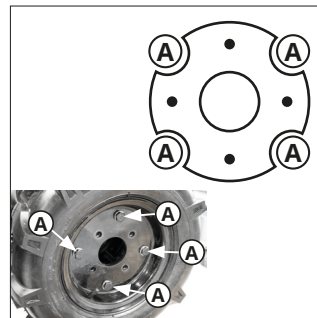

Passend zu: Motoreinachser GME 6,5 PS
(Art.-Nr.: 95180)

Art.-Nr.: 95182

DE Bitte lesen und aufbewahren!
GB Please read and save these instructions!
FR A lire et à conserver soigneusement
IT Si prega di leggere e conservare le istruzioni!
NL Lees en let goed op deze adviezen!
CZ Po přečtení uschovejte
SK Prosím prečítať a uschovať!
HU Olvassa el és őrizze meg
SI Prosim preberite in shranite!
HR Molimo pročitati i sačuvati
BG Моля прочетете и запазете!
RO Va rugăm citiți și păstrați aceste instrucțiuni
BA Pre puštanja u rad pažljivo pročitajte uputstvo za upotrebu.

Güde[®] Aufbauanleitung Doppelbereifung

Passend zu: Motoreinachser GME 6,5 PS
(Art.-Nr.: 95180)

Art.-Nr.: 95182

Passend zu: Motoreinachser GME 6,5 PS
(Art.-Nr.: 95180)

Art.-Nr.: 95182