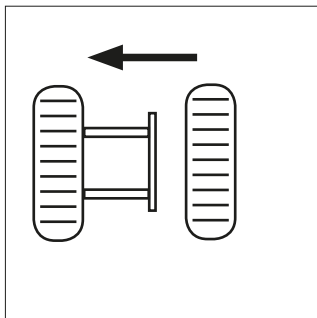

Passend zu: Motoreinachser GME 6,5 PS
(Art.-Nr.: 95180)

Art.-Nr.: 95182

DE Bitte lesen und aufbewahren!
GB Please read and save these instructions!
FR A lire et à conserver soigneusement
IT Si prega di leggere e conservare le istruzioni!
NL Lees en let goed op deze adviezen!
CZ Po přečtení uschovejte
SK Prosím prečítať a uschovať!
HU Olvassa el és őrizze meg
SI Prosim preberite in shranite!
HR Molimo pročitati i sačuvati
BG Моля прочетете и запазете!
RO Va rugăm citiți și păstrați aceste instrucțiuni
BA Pre puštanja u rad pažljivo pročitajte uputstvo za upotrebu.

Güde[®] Aufbauanleitung Doppelbereifung

Passend zu: Motoreinachser GME 6,5 PS
(Art.-Nr.: 95180)

Art.-Nr.: 95182

Passend zu: Motoreinachser GME 6,5 PS
(Art.-Nr.: 95180)

Art.-Nr.: 95182