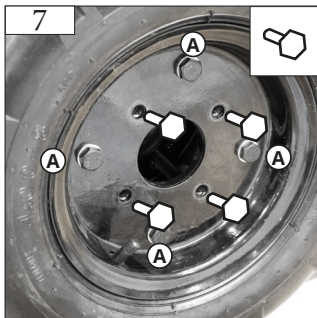

Passend zu: Motoreinachser GME 6,5 PS
(Art.-Nr.: 95180)

Art.-Nr.: 95182

DE Bitte lesen und aufbewahren!
GB Please read and save these instructions!
FR A lire et à conserver soigneusement
IT Si prega di leggere e conservare le istruzioni!
NL Lees en let goed op deze adviezen!
CZ Po přečtení uschovejte
SK Prosím prečítať a uschovať!
HU Olvassa el és őrizze meg
SI Prosim preberite in shranite!
HR Molimo pročitati i sačuvati
BG Моля прочетете и запазете!
RO Va rugăm citiți și păstrați aceste instrucțiuni
BA Pre puštanja u rad pažljivo pročitajte uputstvo za upotrebu.

Güde[®] Aufbauanleitung Doppelbereifung

Passend zu: Motoreinachser GME 6,5 PS
(Art.-Nr.: 95180)

Art.-Nr.: 95182

Passend zu: Motoreinachser GME 6,5 PS
(Art.-Nr.: 95180)

Art.-Nr.: 95182