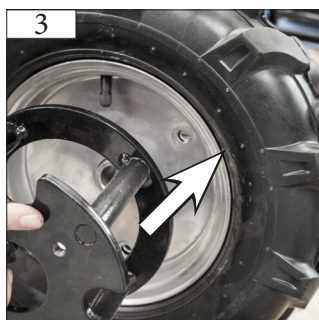

Passend zu: Motoreinachser GME 6,5 PS
(Art.-Nr.: 95180)

Art.-Nr.: 95182

DE Bitte lesen und aufbewahren!
GB Please read and save these instructions!
FR A lire et à conserver soigneusement
IT Si prega di leggere e conservare le istruzioni!
NL Lees en let goed op deze adviezen!
CZ Po přečtení uschovejte
SK Prosím prečítať a uschovať!
HU Olvassa el és őrizze meg
SI Prosim preberite in shranite!
HR Molimo pročitati i sačuvati
BG Моля прочетете и запазете!
RO Va rugăm citiți și păstrați aceste instrucțiuni
BA Pre puštanja u rad pažljivo pročitajte uputstvo za upotrebu.

Güde[®] Aufbauanleitung Doppelbereifung

Passend zu: Motoreinachser GME 6,5 PS
(Art.-Nr.: 95180)

Art.-Nr.: 95182

Passend zu: Motoreinachser GME 6,5 PS
(Art.-Nr.: 95180)

Art.-Nr.: 95182