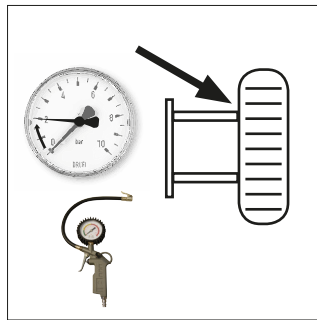

Passend zu: Motoreinachser GME 6,5 PS
(Art.-Nr.: 95180)

Art.-Nr.: 95182

DE Bitte lesen und aufbewahren!
GB Please read and save these instructions!
FR A lire et à conserver soigneusement
IT Si prega di leggere e conservare le istruzioni!
NL Lees en let goed op deze adviezen!
CZ Po přečtení uschovejte
SK Prosím prečítať a uschovať!
HU Olvassa el és őrizze meg
SI Prosim preberite in shranite!
HR Molimo pročitati i sačuvati
BG Моля прочетете и запазете!
RO Va rugăm citiți și păstrați aceste instrucțiuni
BA Pre puštanja u rad pažljivo pročitajte uputstvo za upotrebu.

Güde[®] Aufbauanleitung Doppelbereifung

Passend zu: Motoreinachser GME 6,5 PS
(Art.-Nr.: 95180)

Art.-Nr.: 95182

Passend zu: Motoreinachser GME 6,5 PS
(Art.-Nr.: 95180)

Art.-Nr.: 95182