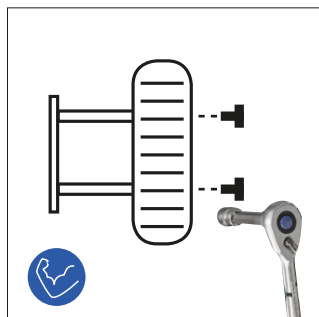

Passend zu: Motoreinachser GME 6,5 PS
(Art.-Nr.: 95180)

Art.-Nr.: 95182

DE Bitte lesen und aufbewahren!
GB Please read and save these instructions!
FR A lire et à conserver soigneusement
IT Si prega di leggere e conservare le istruzioni!
NL Lees en let goed op deze adviezen!
CZ Po přečtení uschovejte
SK Prosím prečítať a uschovať!
HU Olvassa el és őrizze meg
SI Prosim preberite in shranite!
HR Molimo pročitati i sačuvati
BG Моля прочетете и запазете!
RO Va rugăm citiți și păstrați aceste instrucțiuni
BA Pre puštanja u rad pažljivo pročitajte uputstvo za upotrebu.

Güde[®] Aufbauanleitung Doppelbereifung

Passend zu: Motoreinachser GME 6,5 PS
(Art.-Nr.: 95180)

Art.-Nr.: 95182

Passend zu: Motoreinachser GME 6,5 PS
(Art.-Nr.: 95180)

Art.-Nr.: 95182