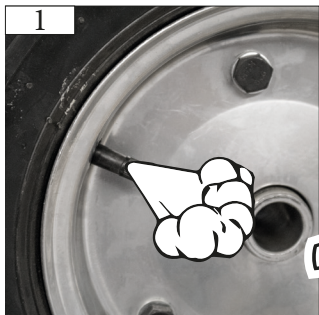

Passend zu: Motoreinachser GME 6,5 PS
(Art.-Nr.: 95180)

Art.-Nr.: 95182

DE Bitte lesen und aufbewahren!
GB Please read and save these instructions!
FR A lire et à conserver soigneusement
IT Si prega di leggere e conservare le istruzioni!
NL Lees en let goed op deze adviezen!
CZ Po přečtení uschovejte
SK Prosím prečítať a uschovať!
HU Olvassa el és őrizze meg
SI Prosim preberite in shranite!
HR Molimo pročitati i sačuvati
BG Моля прочетете и запазете!
RO Va rugăm citiți și păstrați aceste instrucțiuni
BA Pre puštanja u rad pažljivo pročitajte uputstvo za upotrebu.

Güde[®] Aufbauanleitung Doppelbereifung

Passend zu: Motoreinachser GME 6,5 PS
(Art.-Nr.: 95180)

Art.-Nr.: 95182

Passend zu: Motoreinachser GME 6,5 PS
(Art.-Nr.: 95180)

Art.-Nr.: 95182