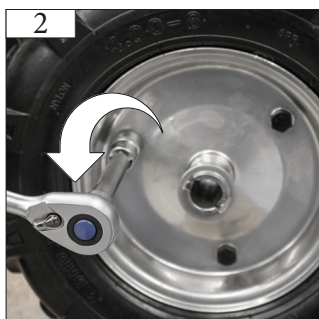

Passend zu: Motoreinachser GME 6,5 PS
(Art.-Nr.: 95180)

Art.-Nr.: 95182

DE Bitte lesen und aufbewahren!
GB Please read and save these instructions!
FR A lire et à conserver soigneusement
IT Si prega di leggere e conservare le istruzioni!
NL Lees en let goed op deze adviezen!
CZ Po přečtení uschovejte
SK Prosím prečítať a uschovať!
HU Olvassa el és őrizze meg
SI Prosim preberite in shranite!
HR Molimo pročitati i sačuvati
BG Моля прочетете и запазете!
RO Va rugăm citiți și păstrați aceste instrucțiuni
BA Pre puštanja u rad pažljivo pročitajte uputstvo za upotrebu.

Güde[®] Aufbauanleitung Doppelbereifung

Passend zu: Motoreinachser GME 6,5 PS
(Art.-Nr.: 95180)

Art.-Nr.: 95182

Passend zu: Motoreinachser GME 6,5 PS
(Art.-Nr.: 95180)

Art.-Nr.: 95182