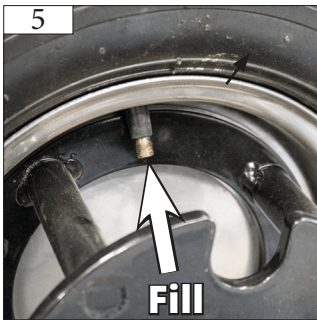

Passend zu: Motoreinachser GME 6,5 PS
(Art.-Nr.: 95180)

Art.-Nr.: 95182

DE Bitte lesen und aufbewahren!
GB Please read and save these instructions!
FR A lire et à conserver soigneusement
IT Si prega di leggere e conservare le istruzioni!
NL Lees en let goed op deze adviezen!
CZ Po přečtení uschovejte
SK Prosím prečítať a uschovať!
HU Olvassa el és őrizze meg
SI Prosim preberite in shranite!
HR Molimo pročitati i sačuvati
BG Моля прочетете и запазете!
RO Va rugăm citiți și păstrați aceste instrucțiuni
BA Pre puštanja u rad pažljivo pročitajte uputstvo za upotrebu.

Güde[®] Aufbauanleitung Doppelbereifung

Passend zu: Motoreinachser GME 6,5 PS
(Art.-Nr.: 95180)

Art.-Nr.: 95182

Passend zu: Motoreinachser GME 6,5 PS
(Art.-Nr.: 95180)

Art.-Nr.: 95182