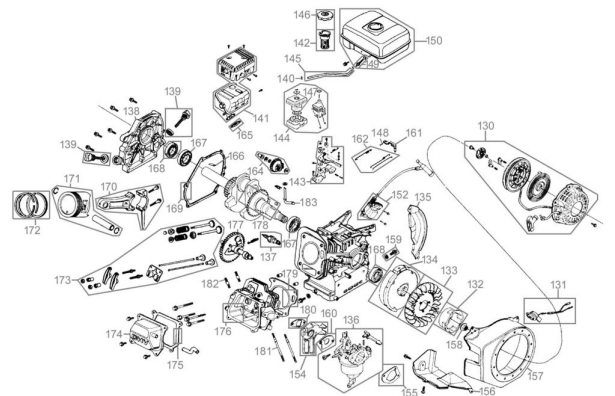

Bild	Ersatzteilnr.	Bezeichnung	VMg	RG	Preis € excl. MwSt	UVP € incl. MwSt
130	55538-01145	Seilzugstarter	1	2	19,24	22,90
131	94360-03031	Schalter	1	1	4,53	5,39
132	94360-03032	Mitnehmer	1	1	4,53	5,39
133	94360-03033	Lüfterrad	1	1	4,53	5,39
134	94360-03034	Polrad	1	3	27,65	32,90
135	2054-01135	Abdeckung seitlich	1	1	3,61	4,30
136	94360-03036	Vergaser	1	5	32,76	38,98
137	40628-04016	Zündkerze	1	1	4,66	5,55
138	94360-03038	Kubelgehäusedeckel	1	3	18,39	21,88
139	94360-01039	Ölmesstab	1	1	2,68	3,19
140	2054-01140	Clip Kraftstoffleitung	2	1	0,46	0,55
141	2054-01141	Auspuff	1	5	33,61	40,00
142	94360-03042	Kraftstofffilter	1	1	2,03	2,42
143	94360-03043	Gasgriff	1	1	8,23	9,79
144	55525-01144	Luftfilter komplett	1	3	16,72	19,90
145	2054-01145	Kraftstoffleitung	1	1	3,24	3,86
146	94360-03046	Tankdeckel	1	1	3,61	4,30
147	55525-01147	Luftfiltereinsatz	1	1	5,87	6,99
148	2054-01148	Schraube Gashebel	1	1	1,11	1,32
149	94360-03049	Kraftstofffilter Benzinleitung	1	1	2,03	2,42
150	94360-03050	Tank	1	3	21,17	25,19
152	2054-01152	Zündspule	1	3	21,17	25,19
154	2054-01154	Ansaugstutzen	1	1	4,16	4,95
155	94360-03055	Dichtung Luftfilter	1	2	2,44	2,90
156	2054-01156	Abdeckung unten	1	1	5,45	6,49
157	94360-03057	Abdeckung Motor	1	1	11,92	14,18
158	94360-03058	Mutter Mitnehmer	1	1	0,83	0,99
159	94360-03059	Ölablassschraube	1	1	0,83	0,99
160	94360-03060	Dichtung Vergaser	1	1	1,76	2,09
161	2054-01161	Hebel Gasgriff	1	1	3,24	3,86
162	94360-03062	Gasgestänge	1	1	1,76	2,09
164	94360-03064	Drehzahlregler	1	1	5,08	6,05
165	94360-03065	Dichtung Auspuff	1	2	2,44	2,90
166	2054-01166	Passfeder	1	1	1,11	1,32
167	99999-62050	Kugellager 6205 Offen	2	1	9,16	10,90
168	95137-01152	Wellendichtring 25x41,25x6	2	1	3,61	4,30
169	94360-03069	Dichtung Kurbelgehäuse	1	2	4,62	5,50
170	94360-03070	Pleuel	1	2	9,15	10,89
171	94360-03071	Kolben	1	2	10,08	12,00
172	94360-03072	Satz Kolbenringe	1	2	8,23	9,79
173	94360-03073	Ventilsatz komplett	1	5	23,01	27,38
174	94360-03074	Ventildeckel	1	1	5,08	6,05
175	94360-03075	Ventildeckeldichtung	1	2	3,35	3,99
176	94360-03076	Zylinderkopf	1	3	26,72	31,80
177	2054-01177	Nockenwelle	1	5	21,17	25,19
178	2054-01178	Kurbelwelle	1	5	41,50	49,39
179	94397-01079	Zylinderkopfdichtung	1	2	5,80	6,90
180	94360-03080	Dichtung Ansaugstutzen	1	1	1,76	2,09
181	2054-01181	Stehbolzen 6x113,5	2	1	2,03	2,42
182	2054-01182	Stehbolzen 8x34	2	1	1,39	1,65
183	2054-01183	Reglerarm	1	1	2,68	3,19
ohne Abb.	94360-03094	Dichtungssatz Motor	1	2	22,61	26,91