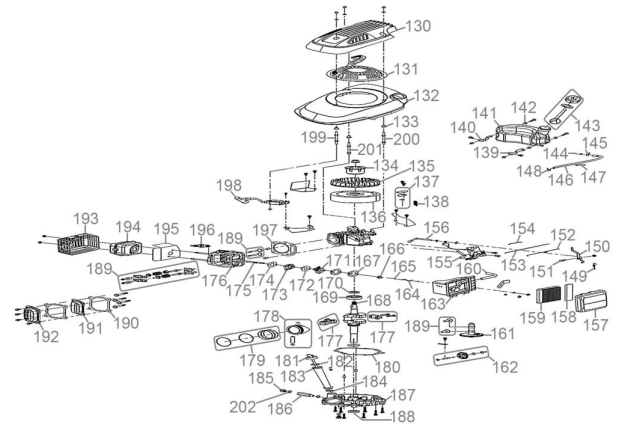

Ersatzteilliste zu: 16840 / FSL16840-01

VMg = verbaute Menge
 RG = Rabattgruppe

Zeichnung zu: 16840 / FSL16840-01

Bild	Ersatzteilnr.	Bezeichnung	VMg	RG	Preis € excl. MwSt	UVP € incl. MwSt
130	16840-01130	Motorabdeckung oben	1	3	9,15	10,89
131	94392-02102	Seilzugstarter	1	1	23,01	27,38
132	16840-01132	Motorabdeckung unten	1	2	12,85	15,29
133	16840-01133	Hülse	3	1	0,83	0,99
134	16840-01134	Mitnehmer	1	3	6,01	7,15
135	16840-01135	Lüfterrad	1	1	5,45	6,49
136	16840-01136	Polrad	1	2	32,26	38,39
137	16840-01137	Entlüftungsventil	1	1	3,61	4,30
138	16840-01138	Filter Entlüftung	1	1	1,76	2,09
139	16840-01139	Halter Kraftstofftank rechts	1	1	2,03	2,42
140	16840-01140	Halter Kraftstofftank links	1	1	2,03	2,42
141	16840-01141	Kraftstofftank	1	1	12,85	15,29
142	16840-01142	Gummistopfen	4	1	0,83	0,99
143	16840-01143	Kraftstofftankdeckel	1	1	4,53	5,39
144	16840-01144	Kraftstofffilter	1	1	1,39	1,65
145	16840-01145	Clip 1 Kraftstoffleitung	1	1	0,83	0,99
146	16840-01146	Kraftstoffleitung	1	1	3,24	3,86
147	16840-01147	Klammer	1	1	0,83	0,99
148	16840-01148	Clip 2 Kraftstoffleitung	1	1	0,83	0,99
149	16840-01149	Feder Drehzahl	1	3	2,96	3,52
150	16840-01150	Gashebel	1	1	4,16	4,95
151	16840-01151	Schraube Gashebel	1	1	1,02	1,21
152	16840-01152	Feder Gashebelgestänge	1	1	1,76	2,09
153	16840-01153	Gashebelgestänge	1	1	1,61	1,92
154	16840-01154	Chokegestänge	1	2	2,59	3,08
155	16840-01155	Halterung Gashebel	1	1	9,15	10,89
156	16840-01156	Reglerarm	1	3	4,53	5,39
157	16840-01157	Luftfilterdeckel	1	1	3,61	4,30
158	16840-01158	Luftfiltereinsatz klein	1	1	2,68	3,19
159	16840-01159	Luftfiltereinsatz	1	1	6,01	7,15
160	16840-01160	Entlüftungsleitung	1	1	2,03	2,42
161	16840-01161	Nockenwelle	1	2	16,55	19,69
162	16840-01162	Drehzahlregler	1	3	10,08	12,00
163	16840-01163	Luftfilterbasis	1	1	8,23	9,79
164	16840-01164	Verbindungsleitung Primer	1	1	1,76	2,09
165	16840-01165	Clip Verbindungsleitung Primer	2	1	0,83	0,99
166	16840-01166	Primer	1	1	2,96	3,52
167	16840-01167	Dichtung Luftfilter	2	1	2,03	2,42
168	16840-01168	Kurbelwelle	1	3	35,96	42,79
169	99999-62050	Kugellager 6205 Offen	1	1	9,16	10,90
170	94153-01070	Wellendichtring 25x38x7	1	1	3,61	4,30
171	16840-01171	Vergaser	1	2	27,64	32,89
172	16840-01172	Dichtung Vergaser	1	1	2,03	2,42
173	16840-01173	Ansaugstutzen	1	1	2,68	3,19
174	16840-01174	Dichtung Ansaugstutzen	1	1	2,03	2,42
175	16840-01175	Stehbolzen M6x92	4	3	2,03	2,42
176	16840-01176	Zylinderkopf	1	2	27,65	32,90
177	16840-01177	Pleuel	1	1	9,15	10,89
178	16840-01178	Kolben	1	3	15,62	18,59
179	16840-01179	Kolbenringe	1	3	9,15	10,89
180	16840-01180	Kurbelgehäusedichtung	1	1	6,38	7,59
181	16840-01181	Ölmessstab	1	2	3,61	4,30
182	16840-01182	Dichtung Ölmessstab	1	2	0,88	1,05
183	16840-01183	Öleinfüllstutzen	1	2	3,24	3,86
184	16840-01184	Dichtung Öleinfüllstutzen	1	2	0,88	1,05
185	16840-01185	Ölablassschraube	1	1	1,11	1,32
186	16840-01186	Stutzen Ölablassschraube	1	2	2,37	2,82
187	16840-01187	Kurbelgehäusedeckel	1	2	24,87	29,60
188	95357-01068	Wellendichtring 25x40x7mm	1	1	3,24	3,86
189	16840-01189	Ventilsatz	1	5	27,64	32,89
190	16840-01190	Dichtung Ventildeckel	2	1	3,61	4,30
191	16840-01191	Ventildeckel innen	1	5	12,85	15,29
192	16840-01192	Ventildeckel aussen	1	5	12,85	15,29
193	16840-01193	Abdeckung Auspuff	1	1	13,77	16,39
194	16840-01194	Auspuff	1	1	18,39	21,88
195	16840-01195	Hitzeschutz Auspuff	1	1	6,01	7,15
196	95316-01141	Zündkerze F7RTC	1	1	4,62	5,50