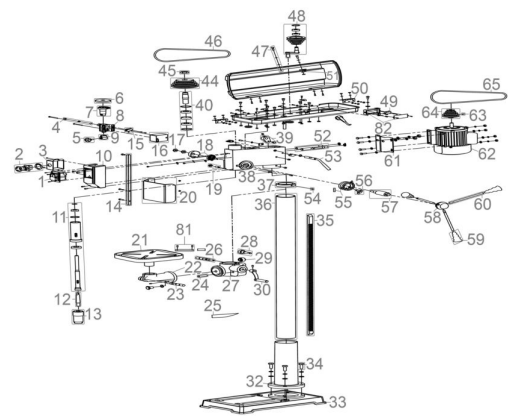

**Ersatzteilliste zu: 55208 / FSL55208-02**

VMg = verbaute Menge  
 RG = Rabattgruppe

**Zeichnung zu: 55208 / FSL55208-02**

Bild	Ersatzteilnr.	Bezeichnung	VMg	RG	Preis € excl. MwSt	UVP € incl. MwSt
1	55208-01001	Schalter	1	3	15,88	18,90
2	55206-01002	Not-Aus	1	1	8,23	9,79
3	55206-01003	Not-Aus Basis	1	1	3,88	4,62
4	55206-01004	Kugel Anschlag Sichtschutz	1	1	1,26	1,50
5	55206-01005	Klemmschraube	1	1	1,76	2,09
6	55206-01006	Deckel Schutzhalterung	1	1	1,11	1,32
7	55206-01007	Anschlag Sichtschutz	1	1	4,53	5,39
8	55206-01008	Sichtschutzhalterung	1	1	8,32	9,90
9	55206-01009	Justierring	1	1	1,47	1,75
10	55208-01010	Schaltergehäuse	1	1	6,01	7,15
11	55206-01011	Spindel komplett	1	1	23,52	27,99
12	40326-01001	Morsekegel Mk 2 / B16	1	1	6,64	7,90
13	38332	Schnellspannbohrfutter B16 16 mm	1	3	30,21	35,95
14	55206-01014	4-Kant Rohr Sichtschutz	1	1	4,16	4,95
15	55206-01015	Mikroschalter Sichtschutz	1	1	3,28	3,90
16	55206-01016	Basis Sichtschutzhalterung	1	1	3,61	4,30
17	55202-01017	Mutter M12	2	1	0,83	0,99
18	55206-01018	Rückholfeder komplett	1	1	6,64	7,90
19	55206-01019	Spindelarretierung	1	1	1,11	1,32
20	55206-01020	Sichtschutz	1	1	9,15	10,89
21	55206-01021	Tisch	1	1	23,01	27,38
22	55206-01022	Tischarm	1	1	15,62	18,59
23	55206-01023	Klemmhebel Tischarm	1	1	2,68	3,19
24	55206-01024	Welle Zahnrad	1	1	4,53	5,39
25	55202-01025	Austreibkeil	1	1	1,39	1,65
26	55206-01026	Klemmhebel Tischhalter	1	1	2,68	3,19
27	55206-01027	Tischhalter	1	1	16,72	19,90
28	55206-01028	Schnecke	1	1	4,16	4,95
29	55206-01029	Zahnrad	1	1	3,61	4,30
30	55206-01030	Kurbel Höhenverstellung	1	1	3,61	4,30
32	55206-01032	Aufnahme Säule	1	1	11,92	14,18
33	55206-01033	Standfuß	1	1	21,17	25,19
34	55206-01034	Schraube M10 x 30	3	1	0,83	0,99
35	55206-01035	Zahnstange	1	1	11,00	13,09
36	55206-01036	Säule	1	3	32,26	38,39
37	55206-01037	Zahnstangenring	1	2	5,80	6,90
38	55202-01038	Zeiger Tiefenanschlag	1	1	0,46	0,55
39	55206-01039	Spannvorrichtung	1	1	3,61	4,30
40	55206-01040	Welle Spindelriemenscheibe	1	2	16,55	19,69
44	55206-01044	Spindelriemenscheibe	1	5	27,65	32,90
45	55206-01045	Spindelmutter	1	1	0,55	0,65
46	55206-01046	Keilriemen O-580	1	5	16,55	19,69
47	55200-01047	Schraube Riemenkastendeckel	1	1	0,32	0,38
48	55206-01048	Umlenkriemenscheibe	1	3	19,24	22,90
49	55202-01049	Mikroschalter	1	1	2,96	3,52
50	55202-01050	Scharnier	2	1	2,03	2,42
51	55202-01051	PVC-Nase Sicherheitsvorrichtung	1	1	0,92	1,09
52	55206-01052	Gleitschienen-Set	1	1	8,23	9,79
53	55206-01053	Spannhebel	1	1	2,68	3,19
54	55202-01054	Gewindestift M8 x 10	3	1	0,83	0,99
55	55206-01055	Skala inkl. Tiefenanschlag	1	1	9,15	10,89
56	55206-01056	Flügelschraube	3	1	1,39	1,65
57	55206-01057	Vorschubwelle	1	1	8,23	9,79
58	55206-01058	Aufnahme Vorschubhebel	1	1	5,08	6,05
59	55202-01059	Knäuf	3	1	1,66	1,98
60	55206-01060	Vorschubhebel	3	1	2,03	2,42
61	55206-01061	Motoradapterplatte	1	1	9,15	10,89
62	55208-01062	Motor 400 V	1	3	100,76	119,90
63	55202-01063	Gewindestift M6 x 10	1	1	0,83	0,99
64	55206-01064	Motorriemenscheibe	1	1	11,00	13,09
65	55206-01065	Keilriemen O-625	1	5	16,55	19,69