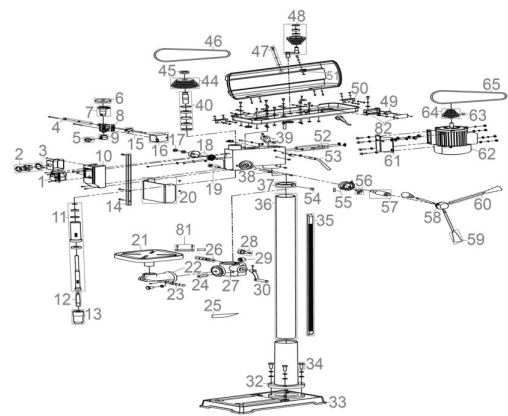

Ersatzteilliste zu: 55208 / FSL55208-03

VMg = verbaute Menge
 RG = Rabattgruppe

Zeichnung zu: 55208 / FSL55208-03

Bild	Ersatzteilnr.	Bezeichnung	VMg	RG	Preis € excl. MwSt	UVP € incl. MwSt
1	55208-01001	Schalter	1	3	15,88	18,90
2	55206-01002	Not-Aus	1	1	8,23	9,79
3	55206-01003	Not-Aus Basis	1	1	3,88	4,62
4	55206-01004	Kugel Anschlag Sichtschutz	1	1	1,26	1,50
5	55206-01005	Klemmschraube	1	1	1,76	2,09
6	55206-01006	Deckel Schutzhalterung	1	1	1,11	1,32
7	55206-01007	Anschlag Sichtschutz	1	1	4,53	5,39
8	55206-01008	Sichtschutzhalterung	1	1	8,32	9,90
9	55206-01009	Justierring	1	1	1,47	1,75
10	55208-01010	Schaltergehäuse	1	1	6,01	7,15
11	55206-01011	Spindel komplett	1	1	23,52	27,99
12	40326-01001	Morsekegel Mk 2 / B16	1	1	6,64	7,90
13	38332	Schnellspannbohrfutter B16 16 mm	1	3	30,21	35,95
14	55206-01014	4-Kant Rohr Sichtschutz	1	1	4,16	4,95
15	55206-01015	Mikroschalter Sichtschutz	1	1	3,28	3,90
16	55206-01016	Basis Sichtschutzhalterung	1	1	3,61	4,30
17	55202-01017	Mutter M12	2	1	0,83	0,99
18	55206-01018	Rückholfeder komplett	1	1	6,64	7,90
19	55206-01019	Spindelarretierung	1	1	1,11	1,32
20	55206-01020	Sichtschutz	1	1	9,15	10,89
21	55206-01021	Tisch	1	1	23,01	27,38
22	55206-01022	Tischarm	1	1	15,62	18,59
23	55206-01023	Klemmhebel Tischarm	1	1	2,68	3,19
24	55206-01024	Welle Zahnrad	1	1	4,53	5,39
25	55202-01025	Austreibkeil	1	1	1,39	1,65
26	55206-01026	Klemmhebel Tischhalter	1	1	2,68	3,19
27	55206-01027	Tischhalter	1	1	16,72	19,90
28	55206-01028	Schnecke	1	1	4,16	4,95
29	55206-01029	Zahnrad	1	1	3,61	4,30
30	55206-01030	Kurbel Höhenverstellung	1	1	3,61	4,30
32	55206-01032	Aufnahme Säule	1	1	11,92	14,18
33	55206-01033	Standfuß	1	1	21,17	25,19
34	55206-01034	Schraube M10 x 30	3	1	0,83	0,99
35	55206-01035	Zahnstange	1	1	11,00	13,09
36	55206-01036	Säule	1	3	32,26	38,39
37	55206-01037	Zahnstangenring	1	2	5,80	6,90
38	55202-01038	Zeiger Tiefenanschlag	1	1	0,46	0,55
39	55206-01039	Spannvorrichtung	1	1	3,61	4,30
40	55206-01040	Welle Spindelriemenscheibe	1	2	16,55	19,69
44	55206-01044	Spindelriemenscheibe	1	5	27,65	32,90
45	55206-01045	Spindelmutter	1	1	0,55	0,65
46	55206-01046	Keilriemen O-580	1	5	16,55	19,69
47	55200-01047	Schraube Riemenkastendeckel	1	1	0,32	0,38
48	55206-01048	Umlenkriemenscheibe	1	3	19,24	22,90
49	55202-01049	Mikroschalter	1	1	2,96	3,52
50	55202-01050	Scharnier	2	1	2,03	2,42
51	55202-01051	PVC-Nase Sicherheitsvorrichtung	1	1	0,92	1,09
52	55206-01052	Gleitschienen-Set	1	1	8,23	9,79
53	55206-01053	Spannhebel	1	1	2,68	3,19
54	55202-01054	Gewindestift M8 x 10	3	1	0,83	0,99
55	55206-01055	Skala inkl. Tiefenanschlag	1	1	9,15	10,89
56	55206-01056	Flügelschraube	3	1	1,39	1,65
57	55206-01057	Vorschubwelle	1	1	8,23	9,79
58	55206-01058	Aufnahme Vorschubhebel	1	1	5,08	6,05
59	55202-01059	Knäuf	3	1	1,66	1,98
60	55206-01060	Vorschubhebel	3	1	2,03	2,42
61	55206-01061	Motoradapterplatte	1	1	9,15	10,89
62	55208-01062	Motor 400 V	1	3	100,76	119,90
63	55202-01063	Gewindestift M6 x 10	1	1	0,83	0,99
64	55206-01064	Motorriemenscheibe	1	1	11,00	13,09
65	55206-01065	Keilriemen O-625	1	5	16,55	19,69