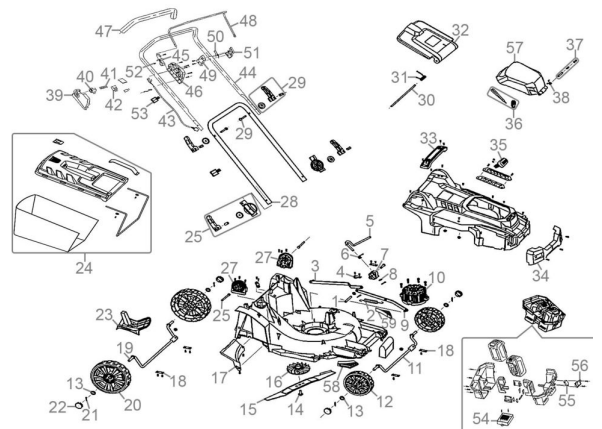

Ersatzteilliste zu: 58471 / FSL58471-01

VMg = verbaute Menge
 RG = Rabattgruppe

Zeichnung zu: 58471 / FSL58471-01

Bild	Ersatzteilnr.	Bezeichnung	VMg	RG	Preis € excl. MwSt	UVP € incl. MwSt
1	58473-01001	Stift 58x8mm	1	1	0,83	0,99
2	58473-01002	Feder Höhenverstellung	1	1	2,51	2,99
3	58471-01003	Stange Höhenverstellung hinten	1	1	3,35	3,99
4	58473-01004	Druckplatte	1	1	1,08	1,29
5	58473-01005	Griffstange Höhenverstellung	1	1	1,25	1,49
6	58473-01006	Feder	1	1	2,51	2,99
7	58473-01007	Verbindungsblock	1	1	1,25	1,49
8	58473-01008	Unterlegscheibe 16x8,5x1mm	2	1	0,83	0,99
9	58471-01009	Stange Höhenverstellung vorne	1	1	3,35	3,99
10	58471-01010	Motor	1	3	25,20	29,99
11	58471-01011	Radachse vorne	1	1	6,71	7,98
12	58471-01012	Rad 152mm	2	1	5,87	6,99
13	58400-01021	Sicherungsring Ø20x1,5mm	4	1	0,83	0,99
14	58473-01014	Schraube M10x23	1	1	0,83	0,99
15	58471-01015	Ersatzmesser 370mm	1	1	12,56	14,95
16	58400-01014	Lüfterrad	1	1	5,87	6,99
17	58471-01017	Abdeckung	1	1	2,51	2,99
18	58400-01025	Halterung Radachse einzeln	4	1	3,35	3,99
19	58471-01019	Radachse hinten	1	1	5,87	6,99
20	58471-01020	Rad 203mm	2	1	6,71	7,98
21	58473-01021	Splint	6	1	0,83	0,99
22	58473-01022	Abdeckkappe	4	1	0,83	0,99
23	58471-01023	Mulchkeil	1	1	5,87	6,99
24	58471-01024	Grasfangsack	1	1	25,13	29,90
25	58473-01025	Holmbefestigung unten	2	3	3,99	4,75
27	58473-01027	Halterung Holmbefestigung unten	2	1	1,25	1,49
28	58471-01028	Unterer Holm	1	1	8,39	9,98
29	58473-01029	Holmbefestigung oben	2	2	3,35	3,99
30	58471-01030	Achse Heckklappe	1	1	2,51	2,99
31	58473-01031	Feder Heckklappe	1	1	1,67	1,99
32	58471-01032	Heckklappe	1	1	5,03	5,99
33	58473-01033	Griff	1	1	2,51	2,99
34	58471-01034	Frontabdeckung PVC	1	1	3,35	3,99
35	58473-01035	Hebel Höhenverstellung	1	1	3,35	3,99
36	58400-01003	Schlüssel Kontrolleinheit	1	1	3,24	3,86
37	58400-01002	Achse Abdeckklappe Akku	1	1	2,93	3,49
38	58400-01001	Feder Abdeckklappe Akku	1	1	0,83	0,99
39	58400-01039	Abdeckung Schaltereinheit rechts	1	1	2,09	2,49
40	58400-01040	Knopf Schaltereinheit	1	2	1,67	1,99
41	58400-01041	Feder Schaltereinheit	1	1	1,25	1,49
42	58400-01042	Mikroschalter 6A	1	2	4,96	5,90
43	58473-01043	Kabel Schaltereinheit	1	1	8,32	9,90
44	58471-01044	Oberer Holm	1	1	12,60	14,99
45	58400-01045	Auslösehebel Totmannbügel	1	1	0,83	0,99
46	58400-01046	Abdeckung Schaltereinheit links	1	1	2,51	2,99
47	58400-01047	Softgriff	1	1	2,51	2,99
48	58400-01048	Totmannbügel	1	1	5,87	6,99
49	58400-01049	Halterung Totmannbügel rechts	1	1	1,67	1,99
50	58400-01050	Feder Totmannbügel	1	1	1,08	1,29
51	58400-01051	Halterung Totmannbügel links	1	1	1,67	1,99
52	58473-01052	Feder Auslösehebel	1	1	0,83	0,99
53	58400-01038	Kabelclip	2	1	2,09	2,49
54	58471-01054	Kontrolleinheit	1	5	33,61	40,00
55	58400-01005	Mikroschalter 20A	1	2	5,03	5,99
56	58473-01056	Halterung Mikroschalter	1	1	1,25	1,49
57	58473-01057	Abdeckklappe Akku	1	1	4,19	4,99
58	58471-01058	Einsatz rechts	1	1	1,67	1,99
59	58471-01059	Einsatz links	1	1	1,67	1,99
ohne Abb.	58400-01053	Band zu Schlüssel Kontrolleinheit	1	1	0,83	0,99
ohne Abb.	58547	Ladegerät LG 18-30	0	1	25,17	29,95
ohne Abb.	58548	Ladegerät LG 18-23	0	1	25,17	29,95
ohne Abb.	58549	Ladegerät LG 2-18-30	0	3	37,77	44,95
ohne Abb.	58555	Akkupack AP 18-20	0	2	33,57	39,95
ohne Abb.	58556	Akkupack AP 18-30	0	2	47,02	55,95