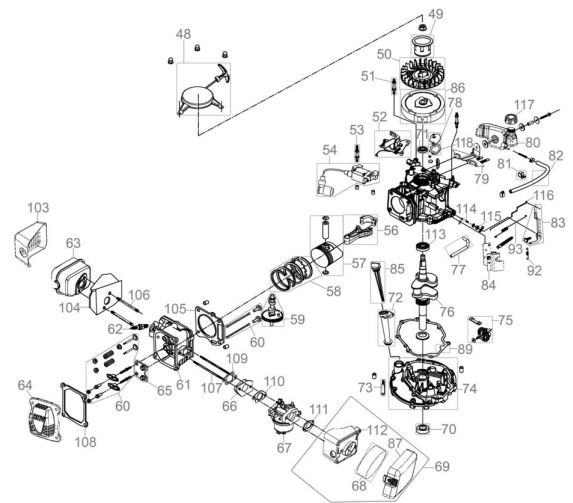

Ersatzteilliste zu: 94153 / FSL94153-01

VMg = verbaute Menge
RG = Rabattgruppe

Zeichnung zu: 94153 / FSL94153-01

Bild	Ersatzteilnr.	Bezeichnung	VMg	RG	Preis € excl. MwSt	UVP € incl. MwSt
48	95360-01043	Anwerferereinheit	1	3	24,87	29,60
49	94153-01049	Mitnehmer	1	1	8,23	9,79
50	94153-01050	Lüfterrad	1	2	9,15	10,89
51	94153-01051	Stehbolzen kurz	2	1	2,68	3,19
52	94153-01052	Bremse	1	3	Artikel nicht mehr lieferbar.	
53	94153-01053	Stehbolzen Lang	1	1	2,96	3,52
54	94153-01054	Zündspule komplett	1	3	23,01	27,38
56	94153-01056	Pleuel	1	1	15,62	18,59
57	94153-01057	Kolben	1	1	17,47	20,79
58	95360-01045	Kolbenringe + Kolben	1	2	29,49	35,09
59	94153-01059	Nockenwelle	1	1	11,92	14,18
60	94153-01060	Ventilsatz	1	5	23,01	27,38
61	94153-01061	Zylinderkopf	1	5	27,65	32,90
62	40628-04016	Zündkerze	1	1	4,66	5,55
63	94153-01120	Auspuff	1	2	12,85	15,29
64	94153-01064	Ventildeckel	1	3	7,30	8,69
65	94153-01065	Ventilführungsplatte	1	1	2,31	2,75
66	94153-01066	Ansaugstutzen	1	1	2,68	3,19
67	95360-01073	Vergaser	1	5	32,26	38,39
68	94153-01068	Luftfiltereinsatz	1	1	4,53	5,39
69	94153-01069	Luftfilter komplett	1	3	18,39	21,88
70	94153-01070	Wellendichtring 25x38x7	1	1	3,61	4,30
71	94153-01071	Wellendichtring 22x35x7	1	1	3,35	3,99
72	94153-01072	Öleinfüllstutzen	1	1	6,01	7,15
73	94153-01073	Ölleitung	1	1	Artikel nicht mehr lieferbar.	
74	94153-01074	Kurbelgehäusedeckel	1	5	Artikel nicht mehr lieferbar.	
75	94153-01075	Drehzahlregler	1	1	6,01	7,15
76	95360-01065	Kurbelwelle	1	5	41,50	49,39
77	94153-01077	Entlüftungsleitung	1	1	2,03	2,42
78	94153-01078	Entlüftungsdeckel	1	2	3,61	4,30
79	94153-01079	Halterung Tank	1	1	6,38	7,59
80	94153-01122	Tank	1	2	Artikel nicht mehr lieferbar.	
81	94153-01081	Halter	1	1	1,11	1,32
82	94153-01082	Kraftstoffleitung	1	3	5,08	6,05
83	94153-01121	Gashebel	1	3	7,30	8,69
84	94153-01084	Gehäuse	1	1	4,16	4,95
85	94153-01085	Ölmesstab	1	1	3,88	4,62
86	94153-01090	Polrad	1	5	45,29	53,90
87	95360-01093	Luftfilterdeckel	1	2	4,16	4,95
89	94153-01089	Kurbelgehäusedichtung	1	1	6,38	7,59
92	94153-01092	Drehzahlfeder	1	1	2,68	3,19
93	94153-01093	Feder Gashebelgestänge	1	1	1,76	2,09
103	94153-01119	Auspuffblende	1	2	11,00	13,09
104	94153-01104	Hitzeschutz Auspuff	1	1	4,53	5,39
105	94153-01105	Zylinderkopfdichtung	1	1	5,08	6,05
106	95360-01106	Gewindestange einzeln Auspuff	2	1	2,03	2,42
107	95360-01107	Gewindestange einzeln Vergaser	2	1	3,61	4,30
108	94153-01108	Ventildeckeldichtung	1	1	3,24	3,86
109	94153-01109	Dichtung Ansaugstutzen	1	1	1,76	2,09
110	94153-01110	Dichtung Vergaser	1	1	1,76	2,09
111	94153-01111	Dichtung Luftfilter	1	1	2,51	2,99
112	94153-01112	Luftfilterbasis	1	3	9,71	11,55
113	99999-62050	Kugellager 6205 Offen	1	1	9,16	10,90
114	94153-01114	Reglerarm	1	1	3,88	4,62
115	95327-01157	Wellendichtring 6x11x4	1	1	2,03	2,42
116	94153-01116	Gasgestänge	1	1	2,31	2,75
117	95357-01082	Tankdeckel	1	2	3,61	4,30
118	94153-01118	Dichtung Entlüftungsdeckel	1	1	1,11	1,32
ohne Abb.	94147-01062	Halbmondkeil Kurbelwelle	1	1	1,11	1,32
ohne Abb.	94153-01047	Dichtungssatz Motor	1	1	20,24	24,09
WICHTIGER HINWEIS zu: 94153-01047 beinhaltet folgende Pos.: 89, 105, 108, 109, 110, 111						
ohne Abb.	94153-01094	Primerpumpe	1	1	Artikel nicht mehr lieferbar.	
ohne Abb.	94153-01096	Motorabdeckung unten	1	1	9,15	10,89
ohne Abb.	94153-01101	Feder Entlüftungsventil	1	1	2,03	2,42