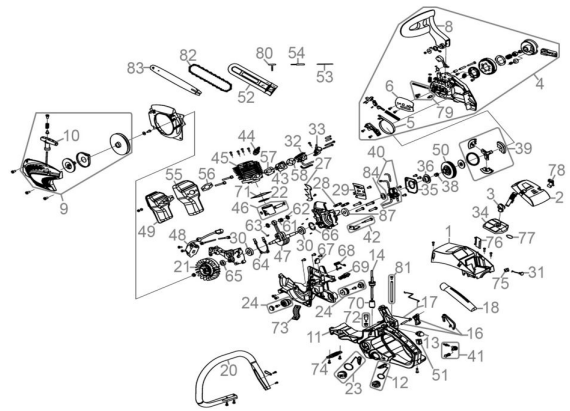

**Ersatzteilliste zu: 94883 / FSL94883-01**

VMg = verbaute Menge  
RG = Rabattgruppe

**Zeichnung zu: 94883 / FSL94883-01**

Bild	Ersatzteilnr.	Bezeichnung	VMg	RG	Preis € excl. MwSt	UVP € incl. MwSt
1	94883-01001	Obere Abdeckung	1	1	8,23	9,79
2	94883-01002	Luftfilterdeckel	1	1	3,24	3,86
3	94883-01003	Schraube Luftfilterdeckel	1	1	1,39	1,65
4	94883-01004	Bremshebeleinheit komplett	1	3	21,17	25,19
5	94883-01005	Bremsband	1	1	2,96	3,52
6	94883-01006	Abdeckung Kettenspanner	1	1	2,68	3,19
8	94883-01008	Bremshebel	1	1	4,53	5,39
9	94883-01009	Anwereinheit komplett	1	1	16,55	19,69
10	94883-01010	Startergriff	1	1	1,11	1,32
11	94883-01011	Grundgehäuse	1	1	21,17	25,19
12	94883-01012	Öltankdeckel	1	1	3,61	4,30
13	94883-01013	Primerpumpe	1	1	2,96	3,52
14	94883-01014	Kraftstoffleitung	1	1	1,76	2,09
16	94883-01016	Gashebel komplett	1	1	1,61	1,92
17	94883-01017	Gasgestänge	1	1	1,39	1,65
18	94883-01018	Griffeinlage	1	1	2,96	3,52
20	94883-01020	Handgriff	1	1	13,77	16,39
21	94883-01021	Polrad	1	1	13,77	16,39
22	94883-01022	Kolbenring	1	1	6,38	7,59
23	94883-01023	Kraftstofftankdeckel	1	1	3,66	4,36
24	94883-01024	Av Dämpfer Satz	1	1	9,15	10,89
27	94883-01027	Zahnkranz	1	1	2,96	3,52
28	94883-01028	Stehbolzen Bremshebeleinheit	2	1	1,11	1,32
29	94883-01029	Abdeckung Stehbolzen	1	1	2,68	3,19
30	99999-62010	Kugellager 6201 Offen	2	3	5,87	6,99
31	94883-01031	Chokehebel	1	1	2,03	2,42
32	94883-01032	Vergaser	1	1	23,01	27,38
33	94883-01033	Ansaugereinheit komplett	1	1	3,88	4,62
34	94883-01034	Luftfilter	1	1	5,08	6,05
35	94883-01035	Abdeckung Ölpumpe	1	1	3,61	4,30
36	94883-01036	Antrieb Ölpumpe	1	1	2,96	3,52
38	94883-01038	Nadellager Kupplungsglocke	1	1	2,68	3,19
39	94883-01039	Kupplung komplett	1	1	13,77	16,39
40	94883-01040	Ölpumpe komplett	1	1	11,92	14,18
41	94883-01041	Ölfiltereinheit	1	1	2,68	3,19
42	94883-01042	Kettenfänger	1	1	2,96	3,52
43	94883-01043	Ansaugstutzen	1	1	3,61	4,30
44	94883-01044	Zündkerze L8RTF	1	1	4,62	5,50
45	94883-01045	Zylinder	1	1	27,65	32,90
46	94883-01046	Kolben	1	1	9,15	10,89
47	94883-01047	Kurbelwelle	1	1	24,87	29,60
48	94883-01048	Zündspule	1	1	18,39	21,88
49	94883-01049	Auspuff	1	1	21,17	25,19
50	94883-01050	Kupplungsglocke	1	1	11,00	13,09
51	94883-01051	Ein / Aus Schalter	1	1	3,61	4,30
52	94883-01052	Kettenschutz	1	1	6,01	7,15
53	94883-01053	Feile	1	1	2,34	2,78
54	94883-01054	Schlitz-Schraubendreher	1	1	1,76	2,09
55	94883-01055	Auspuffschutz	1	1	11,92	14,18
56	94883-01056	Dichtung Auspuff	1	1	2,68	3,19
57	94883-01057	Dichtung Ansaugstutzen	1	1	2,68	3,19
58	94883-01058	Dichtung Vergaser	1	1	2,68	3,19
61	94883-01061	Nadellager Kurbelwelle	1	1	2,68	3,19
62	94883-01062	Hülse 14x10x3	2	1	1,01	1,20
63	94883-01063	Keil Kurbelwelle	1	1	0,69	0,82
64	94883-01064	Dichtung Kurbelgehäuse	1	1	5,08	6,05
65	95193-01105	Wellendichtring 12x22x7	1	1	2,96	3,52
66	94883-01066	C-Ring	1	1	0,69	0,82
67	94883-01067	Platte	1	1	0,50	0,60
68	94883-01068	Feder	1	1	1,76	2,09
69	94883-01069	Staubschutz	1	1	0,83	0,99
70	94883-01070	Kraftstofffilter	1	1	1,24	1,48
71	94883-01071	Zylinderdichtung	1	1	4,53	5,39
72	94883-01072	Tankentlüftung	1	1	2,96	3,52
73	94883-01073	Riemen	1	1	1,11	1,32
74	94883-01074	Feder Kurbelgehäuse	1	1	1,39	1,65
75	94883-01075	Führung Chokehebel	1	1	1,11	1,32