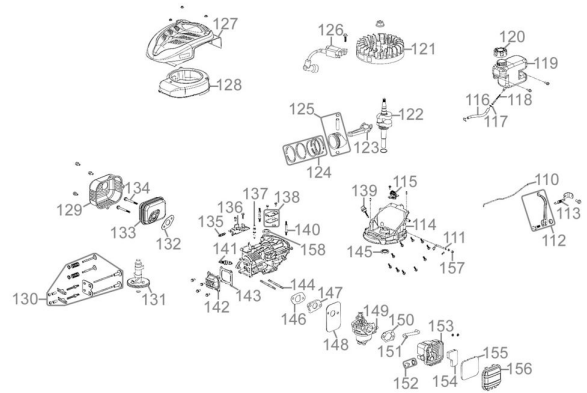

WICHTIGER HINWEIS zu: 95327-01160
beinhaltet folgende Pos.: 132, 143, 146, 148, 150