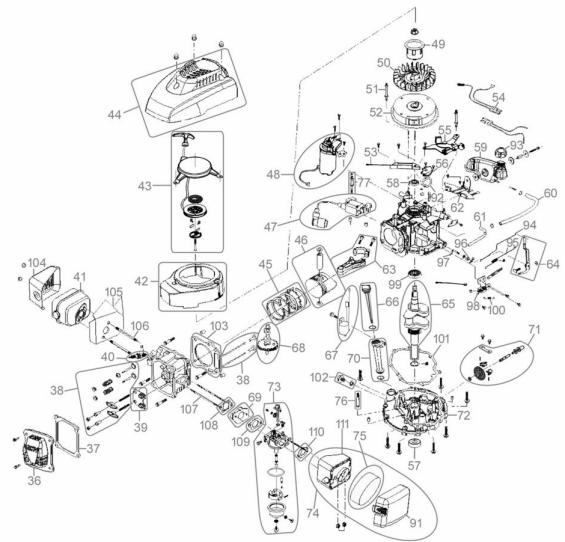

Bild	Ersatzteilnr.	Bezeichnung	VMg	RG	Preis € excl. MwSt	UVP € incl. MwSt
36	95360-01036	Ventildeckel	1	1	5,45	6,49
37	95360-01112	Dichtung Ventildeckel	1	1	3,24	3,86
38	95360-01038	Ventileinheit komplett	1	5	21,17	25,19
39	95360-01039	Ventilführungsplatte	1	1	1,76	2,09
40	40628-04016	Zündkerze	1	1	4,66	5,55
41	95360-01116	Auspuff	1	1	15,62	18,59
42	95360-01042	Motorabdeckung unten	1	2	9,15	10,89
43	95360-01043	Anwerferereinheit	1	3	24,87	29,60
44	95360-01044	Motorabdeckung oben	1	3	16,55	19,69
45	95360-01045	Kolbenringe + Kolben	1	2	29,49	35,09
46	95360-01046	Kolben	1	3	15,62	18,59
47	94153-01054	Zündspule komplett	1	3	23,01	27,38
48	95360-01048	Anlasser	1	5	64,61	76,89
49	95360-01049	Mitnehmer	1	1	4,53	5,39
50	95360-01050	Lüfterrad	1	1	5,08	6,05
51	95360-01051	Stehbolzen kurz	2	1	2,03	2,42
52	95360-01052	Polrad	1	5	50,84	60,50
53	95360-01053	Batterie laderegler	1	3	18,39	21,88
54	95360-01054	Verbindungskabel Batterie / Motor	1	1	14,28	16,99
55	95360-01055	Bremseinheit	1	3	17,47	20,79
56	95360-01056	Entlüftungsdeckel	1	1	2,03	2,42
57	95360-01057	Wellendichtring 25,4x38x7	1	1	2,68	3,19
58	94153-01071	Wellendichtring 22x35x7	1	1	3,35	3,99
59	95360-01118	Tank	1	1	12,85	15,29
60	95360-01060	Kraftstoffleitung	1	1	4,53	5,39
61	95360-01061	Entlüftungsleitung	1	1	1,39	1,65
62	95360-01062	Halterung Tank	1	1	4,53	5,39
63	95360-01063	Pleuel	1	3	9,15	10,89
64	95360-01117	Gashebel	1	1	4,16	4,95
65	95360-01065	Kurbelwelle	1	5	41,50	49,39
66	95360-01066	Ölmessstab	1	1	5,08	6,05
67	95360-01067	Magnetspule	1	2	Artikel nicht mehr lieferbar.	
68	95360-01068	Nockenwelle	1	2	11,92	14,18
69	95360-01069	Ansaugstutzen	1	1	3,28	3,90
70	95360-01070	Öleinfüllstutzen	1	1	2,03	2,42
71	95360-01071	Drehzahlregler	1	1	4,53	5,39
72	95360-01072	Kurbelgehäusedeckel	1	5	36,88	43,89
73	95360-01073	Vergaser	1	5	32,26	38,39
74	95360-01074	Luftfilter komplett	1	3	15,62	18,59
75	95360-01075	Luftfiltereinsatz	1	1	4,16	4,95
76	95360-01076	Ölleitung	1	1	2,68	3,19
77	95360-01077	Stehbolzen Lang	1	1	1,76	2,09
91	95360-01093	Luftfilterdeckel	1	2	4,16	4,95
92	95360-01113	Dichtung Entlüftungsdeckel	1	1	1,11	1,32
93	95357-01082	Tankdeckel	1	2	3,61	4,30
94	95360-01094	Gasgestänge	1	1	1,60	1,90
95	95360-01095	Feder Gasgestänge	1	1	2,03	2,42
96	95327-01157	Wellendichtring 6x11x4	1	1	2,03	2,42
97	95360-01097	Reglerarm	1	1	4,16	4,95
98	95360-01098	Halterung Gashebel	1	1	8,23	9,79
99	99999-62050	Kugellager 6205 Offen	1	1	9,16	10,90
100	95360-01100	Drehzahlfeder	1	1	2,68	3,19
101	95360-01101	Kurbelgehäusedichtung	1	1	6,38	7,59
102	95397-01124	Ölablassschraube	1	1	1,76	2,09
103	95360-01103	Zylinderkopfdichtung	1	1	5,08	6,05
104	95360-01104	Auspuffblende	1	1	13,77	16,39
105	95360-01105	Hitzeschutz Auspuff	1	1	4,53	5,39
106	95360-01106	Gewindestange einzeln Auspuff	2	1	2,03	2,42
107	95360-01107	Gewindestange einzeln Vergaser	2	1	3,61	4,30
108	95360-01108	Dichtung Ansaugstutzen	1	1	1,76	2,09
109	95360-01109	Dichtung Vergaser	1	1	1,76	2,09
110	95360-01110	Dichtung Luftfilter	1	1	1,76	2,09
111	95360-01111	Luftfilterbasis	1	1	9,15	10,89
ohne Abb.	94147-01062	Halbmondkeil Kurbelwelle	1	1	1,11	1,32