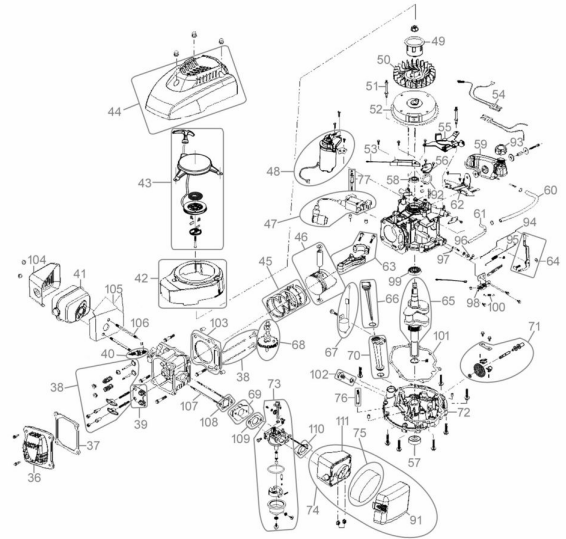

Bild	Ersatzteilnr.	Bezeichnung	VMg	RG	Preis € excl. MwSt	UVP € incl. MwSt
36	95360-01036	Ventildeckel	1	1	5,45	6,49
37	95360-01112	Dichtung Ventildeckel	1	1	3,24	3,86
38	95360-01038	Ventileinheit komplett	1	5	21,17	25,19
39	95360-01039	Ventilführungsplatte	1	1	1,76	2,09
40	40628-04016	Zündkerze	1	1	4,66	5,55
41	95360-01116	Auspuff	1	1	15,62	18,59
42	95360-01042	Motorabdeckung unten	1	2	9,15	10,89
43	95360-01043	Anwerferereinheit	1	3	24,87	29,60
44	95360-01044	Motorabdeckung oben	1	3	16,55	19,69
45	95360-01045	Kolbenringe + Kolben	1	2	29,49	35,09
46	95360-01046	Kolben	1	3	15,62	18,59
47	94153-01054	Zündspule komplett	1	3	23,01	27,38
48	95360-01048	Anlasser	1	5	64,61	76,89
49	95360-01049	Mitnehmer	1	1	4,53	5,39
50	95360-01050	Lüfterrad	1	1	5,08	6,05
51	95360-01051	Stehbolzen kurz	2	1	2,03	2,42
52	95360-01052	Polrad	1	5	50,84	60,50
53	95360-01053	Batterie laderegler	1	3	18,39	21,88
54	95360-01054	Verbindungskabel Batterie / Motor	1	1	14,28	16,99
55	95360-01055	Bremseinheit	1	3	17,47	20,79
56	95360-01056	Entlüftungsdeckel	1	1	2,03	2,42
57	95360-01057	Wellendichtring 25,4x38x7	1	1	2,68	3,19
58	94153-01071	Wellendichtring 22x35x7	1	1	3,35	3,99
59	95360-01118	Tank	1	1	12,85	15,29
60	95360-01060	Kraftstoffleitung	1	1	4,53	5,39
61	95360-01061	Entlüftungsleitung	1	1	1,39	1,65
62	95360-01062	Halterung Tank	1	1	4,53	5,39
63	95360-01063	Pleuel	1	3	9,15	10,89
64	95360-01117	Gashebel	1	1	4,16	4,95
65	95360-01065	Kurbelwelle	1	5	41,50	49,39
66	95360-01066	Ölmessstab	1	1	5,08	6,05
67	95360-01067	Magnetspule	1	2	Artikel nicht mehr lieferbar.	
68	95360-01068	Nockenwelle	1	2	11,92	14,18
69	95360-01069	Ansaugstutzen	1	1	3,28	3,90
70	95360-01070	Öleinfüllstutzen	1	1	2,03	2,42
71	95360-01071	Drehzahlregler	1	1	4,53	5,39
72	95360-01072	Kurbelgehäusedeckel	1	5	36,88	43,89
73	95360-01073	Vergaser	1	5	32,26	38,39
74	95360-01074	Luftfilter komplett	1	3	15,62	18,59
75	95360-01075	Luftfiltereinsatz	1	1	4,16	4,95
76	95360-01076	Ölleitung	1	1	2,68	3,19
77	95360-01077	Stehbolzen Lang	1	1	1,76	2,09
91	95360-01093	Luftfilterdeckel	1	2	4,16	4,95
92	95360-01113	Dichtung Entlüftungsdeckel	1	1	1,11	1,32
93	95357-01082	Tankdeckel	1	2	3,61	4,30
94	95360-01094	Gasgestänge	1	1	1,60	1,90
95	95360-01095	Feder Gasgestänge	1	1	2,03	2,42
96	95327-01157	Wellendichtring 6x11x4	1	1	2,03	2,42
97	95360-01097	Reglerarm	1	1	4,16	4,95
98	95360-01098	Halterung Gashebel	1	1	8,23	9,79
99	99999-62050	Kugellager 6205 Offen	1	1	9,16	10,90
100	95360-01100	Drehzahlfeder	1	1	2,68	3,19
101	95360-01101	Kurbelgehäusedichtung	1	1	6,38	7,59
102	95397-01124	Ölablassschraube	1	1	1,76	2,09
103	95360-01103	Zylinderkopfdichtung	1	1	5,08	6,05
104	95360-01104	Auspuffblende	1	1	13,77	16,39
105	95360-01105	Hitzeschutz Auspuff	1	1	4,53	5,39
106	95360-01106	Gewindestange einzeln Auspuff	2	1	2,03	2,42
107	95360-01107	Gewindestange einzeln Vergaser	2	1	3,61	4,30
108	95360-01108	Dichtung Ansaugstutzen	1	1	1,76	2,09
109	95360-01109	Dichtung Vergaser	1	1	1,76	2,09
110	95360-01110	Dichtung Luftfilter	1	1	1,76	2,09
111	95360-01111	Luftfilterbasis	1	1	9,15	10,89
ohne Abb.	94147-01062	Halbmondkeil Kurbelwelle	1	1	1,11	1,32