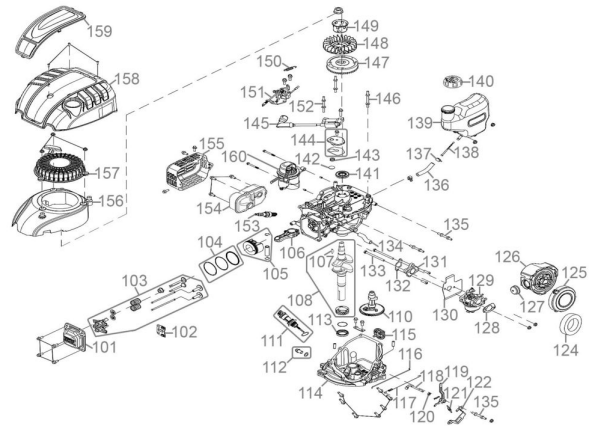

WICHTIGER HINWEIS zu: 95336-01161
beinhaltet folgende Pos.: 113, 128, 130, 132, 141