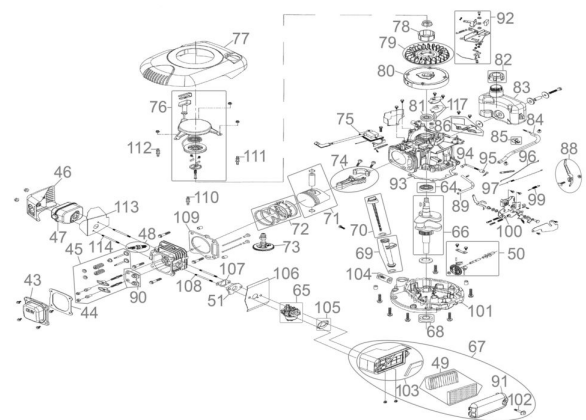

Ersatzteilliste zu: 95350 / FSL95350-03

VMg = verbaute Menge
 RG = Rabattgruppe

Zeichnung zu: 95350 / FSL95350-03

Bild	Ersatzteilnr.	Bezeichnung	VMg	RG	Preis € excl. MwSt	UVP € incl. MwSt
43	95357-01043	Ventildeckel	1	1	4,53	5,39
44	95357-01042	Ventildeckeldichtung	1	1	4,16	4,95
45	95357-01045	Ventileinheit komplett	1	5	23,01	27,38
46	95357-01046	Auspuffblende	1	1	8,23	9,79
47	95357-01047	Auspuff	1	1	9,15	10,89
48	40628-04016	Zündkerze	1	1	4,66	5,55
49	94147-01048	Luftfiltereinsatz	1	2	6,38	7,59
50	95357-01050	Drehzahlregler	1	2	7,30	8,69
51	95357-01051	Ansaugstutzen	1	1	3,35	3,99
64	99999-6205G	Kugellager 6205 geschlossen	1	1	9,15	10,89
65	95305-01037	Vergaser	1	5	Artikel nicht mehr lieferbar.	
66	95357-01066	Kurbelwelle	1	5	41,50	49,39
67	94147-01036	Luftfilter komplett	1	2	19,32	22,99
68	95357-01068	Wellendichtring 25x40x7mm	1	1	3,24	3,86
69	95357-01069	Öleinfüllstutzen	1	1	3,61	4,30
70	95357-01070	Ölmesstab	1	1	Artikel nicht mehr lieferbar.	
71	95357-01071	Kolben	1	3	13,77	16,39
72	95357-01072	Kolbenringe	1	1	7,30	8,69
73	95357-01073	Nockenwelle	1	2	12,85	15,29
74	95357-01074	Pleuel	1	1	7,30	8,69
75	95357-01075	Zündspule	1	2	18,40	21,90
76	95360-01043	Anwerferinheit	1	3	24,87	29,60
77	95355-02065	Motorabdeckung	1	2	12,85	15,29
78	95357-01078	Mitnehmer	1	3	7,30	8,69
79	95357-01079	Lüfterrad	1	2	8,32	9,90
80	95357-01080	Polrad	1	5	41,93	49,90
81	94153-01070	Wellendichtring 25x38x7	1	1	3,61	4,30
82	95357-01082	Tankdeckel	1	2	3,61	4,30
83	95357-01083	Tank	1	1	16,55	19,69
84	95357-01084	Kraftstoffleitung	1	1	3,61	4,30
85	95357-01085	Halter	1	1	0,74	0,88
86	95357-01086	Halterung Tank	1	1	5,08	6,05
88	95357-01088	Gashebel Motor	1	1	3,61	4,30
89	95357-01089	Entlüftungsleitung	1	2	2,94	3,50
90	95357-01090	Ventilführungsplatte	1	1	1,47	1,75
91	94147-01071	Luftfilterdeckel	1	2	3,61	4,30
92	95357-01092	Bremseinheit	1	3	18,39	21,88
93	95357-01093	Kurbelgehäusedichtung	1	1	5,35	6,37
94	95357-01094	Reglerarm	1	1	2,03	2,42
95	95327-01157	Wellendichtring 6x11x4	1	1	2,03	2,42
96	95357-01096	Gasgestänge	1	1	1,01	1,20
97	95357-01097	Feder Gasgestänge	1	1	Artikel nicht mehr lieferbar.	
99	95357-01099	Drehzahlfeder	1	1	Artikel nicht mehr lieferbar.	
100	95357-01100	Halterung Gashebel	1	1	8,23	9,79
101	95357-01101	Kurbelgehäusedeckel	1	5	32,26	38,39
102	94147-01037	Luftfilterschraube	1	2	1,76	2,09
103	94147-01072	Luftfilterbasis	1	2	8,23	9,79
104	95397-01124	Ölablassschraube	1	1	1,76	2,09
105	95357-01105	Dichtung Luftfilter	1	1	2,44	2,90
106	95357-01106	Dichtung Vergaser	1	1	2,44	2,90
107	95357-01107	Dichtung Ansaugstutzen	1	1	2,44	2,90
108	95357-01108	Gewindestange einzeln Vergaser	2	1	2,54	3,02
109	95357-01109	Zylinderkopfdichtung	1	1	4,53	5,39
110	95357-01110	Stehbolzen A	1	1	1,76	2,09
111	95357-01111	Stehbolzen B	1	1	1,76	2,09
112	95357-01112	Stehbolzen C	1	1	1,76	2,09
113	95357-01113	Hitzeschutz Auspuff	1	1	4,53	5,39
114	95357-01114	Gewindestange einzeln Auspuff	2	1	2,54	3,02
117	95357-01117	Entlüftungsdeckel	1	3	4,16	4,95
ohne Abb.	94147-01062	Halbmondkeil Kurbelwelle	1	1	1,11	1,32
ohne Abb.	95305-01038	Primerpumpe	1	2	4,16	4,95
ohne Abb.	95305-01060	Verb. Schlauch Primer / Vergaser	1	2	4,16	4,95
ohne Abb.	95350-03091	Anwerfereinheitabdeckung	1	1	9,15	10,89
ohne Abb.	95355-01099	Zündkerzenschlüssel	1	3	5,08	6,05
ohne Abb.	95357-01044	Dichtungssatz	1	1	24,68	29,37