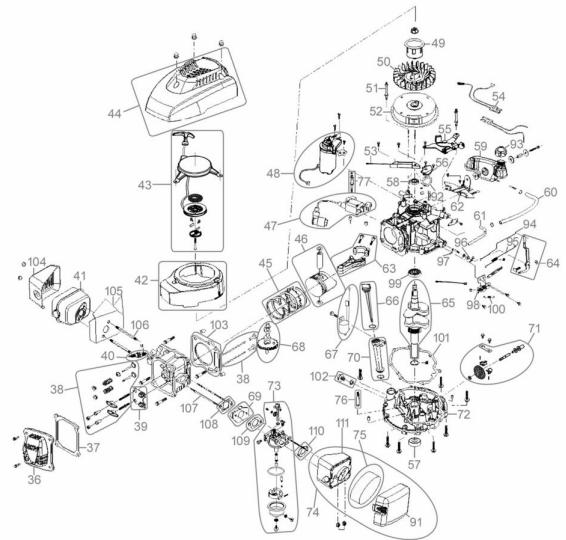

Bild	Ersatzteilnr.	Bezeichnung	VMg	RG	Preis € excl. MwSt	UVP € incl. MwSt
36	95360-01036	Ventildeckel	1	1	5,45	6,49
37	95360-01112	Dichtung Ventildeckel	1	1	3,24	3,86
38	95360-01038	Ventileinheit komplett	1	5	21,17	25,19
39	95360-01039	Ventilführungsplatte	1	1	1,76	2,09
40	40628-04016	Zündkerze	1	1	4,66	5,55
41	95360-01116	Auspuff	1	1	15,62	18,59
42	95360-01042	Motorabdeckung unten	1	2	9,15	10,89
43	95360-01043	Anwerferereinheit	1	3	24,87	29,60
44	95360-01044	Motorabdeckung oben	1	3	16,55	19,69
45	95360-01045	Kolbenringe + Kolben	1	2	29,49	35,09
46	95360-01046	Kolben	1	3	15,62	18,59
47	94153-01054	Zündspule komplett	1	3	23,01	27,38
48	95360-01048	Anlasser	1	5	64,61	76,89
49	95360-01049	Mitnehmer	1	1	4,53	5,39
50	95360-01050	Lüfterrad	1	1	5,08	6,05
51	95360-01051	Stehbolzen kurz	2	1	2,03	2,42
52	95360-01052	Polrad	1	5	50,84	60,50
53	95360-01053	Batterie Laderegler	1	3	18,39	21,88
54	95360-01054	Verbindungskabel Batterie / Motor	1	1	14,28	16,99
55	95360-01055	Bremseinheit	1	3	17,47	20,79
56	95360-01056	Entlüftungsdeckel	1	1	2,03	2,42
57	95360-01057	Wellendichtring 25,4x38x7	1	1	2,68	3,19
58	94153-01071	Wellendichtring 22x35x7	1	1	3,35	3,99
59	95360-01118	Tank	1	1	12,85	15,29
60	95360-01060	Kraftstoffleitung	1	1	4,53	5,39
61	95360-01061	Entlüftungsleitung	1	1	1,39	1,65
62	95360-01062	Halterung Tank	1	1	4,53	5,39
63	95360-01063	Pleuel	1	3	9,15	10,89
64	95360-01117	Gashebel	1	1	4,16	4,95
65	95360-01065	Kurbelwelle	1	5	41,50	49,39
66	95360-01066	Ölmessstab	1	1	5,08	6,05
67	95360-01067	Magnetspule	1	2	Artikel nicht mehr lieferbar.	
68	95360-01068	Nockenwelle	1	2	11,92	14,18
69	95360-01069	Ansaugstutzen	1	1	3,28	3,90
70	95360-01070	Öleinfüllstutzen	1	1	2,03	2,42
71	95360-01071	Drehzahlregler	1	1	4,53	5,39
72	95360-01072	Kurbelgehäusedeckel	1	5	36,88	43,89
73	95360-01073	Vergaser	1	5	32,26	38,39
74	95360-01074	Luftfilter komplett	1	3	15,62	18,59
75	95360-01075	Luftfiltereinsatz	1	1	4,16	4,95
76	95360-01076	Ölleitung	1	1	2,68	3,19
77	95360-01077	Stehbolzen Lang	1	1	1,76	2,09
91	95360-01093	Luftfilterdeckel	1	2	4,16	4,95
92	95360-01113	Dichtung Entlüftungsdeckel	1	1	1,11	1,32
93	95357-01082	Tankdeckel	1	2	3,61	4,30
94	95360-01094	Gasgestänge	1	1	1,60	1,90
95	95360-01095	Feder Gasgestänge	1	1	2,03	2,42
96	95327-01157	Wellendichtring 6x11x4	1	1	2,03	2,42
97	95360-01097	Reglerarm	1	1	4,16	4,95
98	95360-01098	Halterung Gashebel	1	1	8,23	9,79
99	99999-62050	Kugellager 6205 Offen	1	1	9,16	10,90
100	95360-01100	Drehzahlfeder	1	1	2,68	3,19
101	95360-01101	Kurbelgehäusedichtung	1	1	6,38	7,59
102	95397-01124	Ölablassschraube	1	1	1,76	2,09
103	95360-01103	Zylinderkopfdichtung	1	1	5,08	6,05
104	95360-01104	Auspuffblende	1	1	13,77	16,39
105	95360-01105	Hitzeschutz Auspuff	1	1	4,53	5,39
106	95360-01106	Gewindestange einzeln Auspuff	2	1	2,03	2,42
107	95360-01107	Gewindestange einzeln Vergaser	2	1	3,61	4,30
108	95360-01108	Dichtung Ansaugstutzen	1	1	1,76	2,09
109	95360-01109	Dichtung Vergaser	1	1	1,76	2,09
110	95360-01110	Dichtung Luftfilter	1	1	1,76	2,09
111	95360-01111	Luftfilterbasis	1	1	9,15	10,89