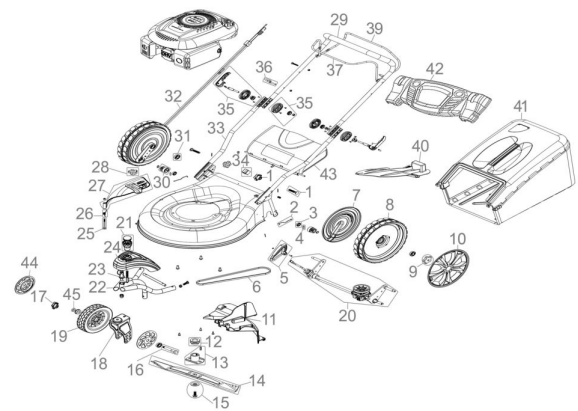

Ersatzteilliste zu: 95418 / FSL95418-01

VMg = verbaute Menge
 RG = Rabattgruppe

Zeichnung zu: 95418 / FSL95418-01

Bild	Ersatzteilnr.	Bezeichnung	VMg	RG	Preis € excl. MwSt	UVP € incl. MwSt
1	94147-01029	Feststellknopf	2	1	4,16	4,95
2	94147-01015	Bügel / Federung hinten vvr.	1	1	2,77	3,30
3	99999-6901G	Kugellager 6901 geschlossen	2	2	4,19	4,99
4	94147-02052	Bolzen Radantrieb	2	5	3,07	3,65
5	95358-01005	Griff Höhenverstellung	1	1	3,61	4,30
6	94147-01027	Antriebsriemen Z-Li787	1	2	15,04	17,90
7	94147-01016	Schutz Antriebsrad 12	2	2	4,62	5,50
8	95340-01017	Antriebsrad hinten 12 Zoll	2	3	15,88	18,90
9	94147-01018	Mutter Antriebsrad hinten	2	1	3,61	4,30
10	95348-01031	Radkappe 12 Zoll (silber)	2	3	7,35	8,75
11	94147-01023	Riemenschutz	1	2	11,68	13,90
12	95320-01016	Riemenscheibe Motor	1	1	7,48	8,90
13	94147-02024	Messerflansch	1	2	10,84	12,90
14	94165	Ersatzmesser 508 mm	1	1	16,76	19,94
15	94147-01025	Schraube F. Messer komplett	1	1	4,62	5,50
16	95358-01016	Radachse vorne	1	3	7,30	8,69
17	95372-01017	Radbef. vorne	1	1	3,03	3,61
18	95372-01018	Radaufnahme vorne	1	2	18,40	21,90
19	95358-01019	Rad vorne 7	1	3	15,88	18,90
20	94147-02019	Achse inkl. Getriebe komplett	1	3	46,13	54,89
21	95375-01021	Arretierung Radaufnahme vorne	1	1	4,53	5,39
22	95372-01022	Halterung Radaufnahme vorne	1	3	19,24	22,90
23	95372-01023	Bolzen Radaufnahme vorne	1	2	3,78	4,50
24	95372-01024	Abdeckung Halterung Radaufnahme V	1	3	11,92	14,18
25	95355-02025	Schraube Seitenauswurf	1	1	2,03	2,42
26	95360-01078	Feder Seitenauswurf	1	1	2,31	2,75
27	95417-01025	Seitenauswurf	1	2	9,15	10,89
28	95416-01028	Feststellung Seitenauswurf	1	1	4,16	4,95
29	5168-01003	Oberer Holm	1	3	13,77	16,39
30	94147-01053	Antriebsritzel rechts	1	2	6,64	7,90
31	94147-01058	Radlager	6	1	2,44	2,90
32	5169-01032	Totmann-Zug / Antriebs-Zug	1	3	11,68	13,90
33	95347-01037	Holm unten	2	5	8,39	9,98
34	95340-01072	Kabelclip Rot	1	1	1,01	1,20
35	95340-01008	Klemmbügel mit Zubehör	2	3	8,32	9,90
36	94147-01006	Seilführung	1	1	1,85	2,20
37	94147-01003	Totmann-Bügel	1	1	7,30	8,69
39	94147-02002	Hebel Radantrieb	1	1	8,39	9,98
40	94147-01011	Mulcheinsatz	1	2	9,16	10,90
41	95376-01041	Grasfangsack komplett	1	3	32,69	38,90
WICHTIGER HINWEIS zu: 95376-01041 Es handelt sich hierbei um den kompletten Grasfangsack. Sollten Sie nur den unteren Teil des Grasfangsackes ("Gewebefangsack einzeln" Ersatzteilnr. 94147-02001) oder die obere PVC Klappe ("Klappe Füllstandsanzeige" Artikelnr. 99999-00048) benötigen, finden Sie diese Ersatzteile am Ende der Ersatzteilliste.						
42	95416-01042	Konsole	1	1	21,17	25,19
43	95360-01013	Heckklappe	1	2	9,24	11,00
44	95358-01072	Radkappe 7	2	1	3,51	4,18
45	95358-01073	Hülse Radaufnahme	1	1	1,20	1,43
ohne Abb.	94147-01001	Softgriff	1	1	4,19	4,99
ohne Abb.	94147-01052	Antriebsritzel links	1	2	6,64	7,90
ohne Abb.	94147-01055	Bügel / Federung hinten vvl.	1	1	2,68	3,19
ohne Abb.	94147-01063	Rückholfeder Getriebe	1	1	3,53	4,20
ohne Abb.	94147-01068	Unterlegscheibe hinten Ø10,5 / 20 mm	2	1	0,92	1,09
ohne Abb.	94147-02001	Gewebefangsack (Einzel)	1	2	14,28	16,99
ohne Abb.	94147-02054	Spannfeder Getriebe	1	1	3,61	4,30
ohne Abb.	94153-01103	Bef. Schraube Konsole	4	1	0,83	0,99
ohne Abb.	95348-01087	Feder Heckklappe	1	1	2,03	2,42
ohne Abb.	95355-01034	Schraubensatz Bugradaufnahme	1	3	7,30	8,69
WICHTIGER HINWEIS zu: 95355-01034 bestehend aus: 3x Sicherungsmutter M8 2x Schlossschraube M8x30 1x Schlossschraube M8x35						
ohne Abb.	95375-01025	Schraube + Feder Radarr.	1	1	3,24	3,86