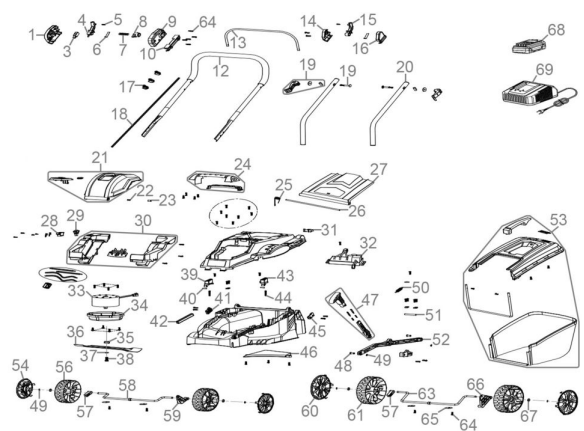

Ersatzteilliste zu: 95804 / FSL95804-01

VMg = verbaute Menge
 RG = Rabattgruppe

Zeichnung zu: 95804 / FSL95804-01

Bild	Ersatzteilnr.	Bezeichnung	VMg	RG	Preis € excl. MwSt	UVP € incl. MwSt
1	95803-01001	Abdeckung Schaltereinheit rechts	1	1	2,96	3,52
3	95803-01003	Mikroschalter	1	1	3,61	4,30
4	95803-01004	Halterung Totmannbügel rechts	1	1	1,76	2,09
5	95803-01005	Schraube 3x12	2	1	0,32	0,38
6	95803-01006	Feder Totmannbügel	1	1	0,83	0,99
7	95803-01007	Feder Schaltereinheit	1	1	1,61	1,92
8	95803-01008	Knopf Schaltereinheit	1	1	1,39	1,65
9	95803-01009	Abdeckung Schaltereinheit oben links	1	1	2,96	3,52
10	95803-01010	Abdeckung Schaltereinheit unten links	1	1	2,03	2,42
12	95803-01012	Oberer Holm	1	1	13,77	16,39
13	95803-01013	Totmannbügel	1	1	4,16	4,95
14	95803-01014	Abdeckung Bügelbefestigung rechts	1	1	2,68	3,19
15	95803-01015	Halterung Totmannbügel links	1	1	1,76	2,09
16	95803-01016	Abdeckung Bügelbefestigung links	1	1	2,68	3,19
17	95803-01017	Kabelclip	3	1	1,11	1,32
18	95803-01018	Kabel Schaltereinheit	1	1	6,38	7,59
19	95803-01019	Holmbefestigung	2	1	2,03	2,42
20	95803-01020	Unterer Holm	2	1	5,45	6,49
21	95803-01021	Abdeckklappe Akku	1	1	5,45	6,49
22	95803-01022	Feder Abdeckklappe Akku	1	1	1,61	1,92
23	95803-01023	Achse Abdeckklappe Akku	1	1	0,83	0,99
24	95803-01024	Griff	1	1	3,61	4,30
25	95803-01025	Feder Heckklappe	1	1	1,76	2,09
26	95803-01026	Achse Heckklappe	1	1	2,68	3,19
27	95803-01027	Heckklappe	1	1	6,38	7,59
28	95803-01028	Buchse für Schlüssel Kontrolleinheit	1	1	1,76	2,09
29	95803-01029	Schlüssel Kontrolleinheit	1	1	3,24	3,86
30	95803-01030	Akkuaufnahme	1	1	13,77	16,39
31	95803-01031	Abdeckung Griff Höhenverstellung	1	1	1,39	1,65
32	95803-01032	Kontrolleinheit	1	3	33,53	39,90
33	95803-01033	Motor 25,2 Volt	1	5	46,22	55,00
34	95803-01034	Aufnahme Motor	1	1	6,38	7,59
35	95803-01035	Messerflansch	1	1	2,03	2,42
36	95805	Ersatzmesser 330 mm	1	1	9,20	10,95
37	95803-01037	Unterlegscheibe Messer	1	1	0,32	0,38
38	95803-01038	Schraube für Messer	1	1	1,39	1,65
39	95803-01039	Knopf Höhenverstellung rechts	1	1	1,39	1,65
40	95803-01040	Pin 4x18	2	1	0,32	0,38
41	95803-01041	Führung Grasfangsack rechts	1	1	1,11	1,32
42	95803-01042	Schaumgummi	1	1	1,39	1,65
43	95803-01043	Knopf Höhenverstellung links	1	1	1,39	1,65
44	95803-01044	Feder Knopf Höhenverstellung	2	1	0,69	0,82
45	95803-01045	Führung Grasfangsack links	1	1	1,11	1,32
46	95803-01046	Untere Abdeckung	1	1	3,61	4,30
47	95803-01047	Griff Höhenverstellung	1	1	6,01	7,15
48	95803-01048	Bolzen Höhenverstellung	2	1	0,69	0,82
49	95803-01049	C-Ring	6	1	0,32	0,38
50	95803-01050	Feder Höhenverstellung	1	1	1,11	1,32
51	95803-01051	Splint 8x51	1	1	0,32	0,38
52	95803-01052	Stange Höhenverstellung	1	1	4,53	5,39
53	95803-01053	Grasfangsack komplett	1	3	27,65	32,90
54	95803-01054	Radkappe vorne	2	1	3,24	3,86
56	95803-01056	Rad vorne	2	1	6,01	7,15
57	95803-01057	Radhalterung vorne / hinten rechts	2	1	1,39	1,65
58	95803-01058	Radachse vorne	1	1	5,45	6,49
59	95803-01059	Radhalterung vorne links	1	1	1,76	2,09
60	95803-01060	Radkappe hinten	2	1	3,61	4,30
61	95803-01061	Rad hinten	2	1	6,38	7,59
63	95803-01063	Radachse hinten	1	1	5,45	6,49
64	95803-01064	Schraube 4x16	4	1	0,32	0,38